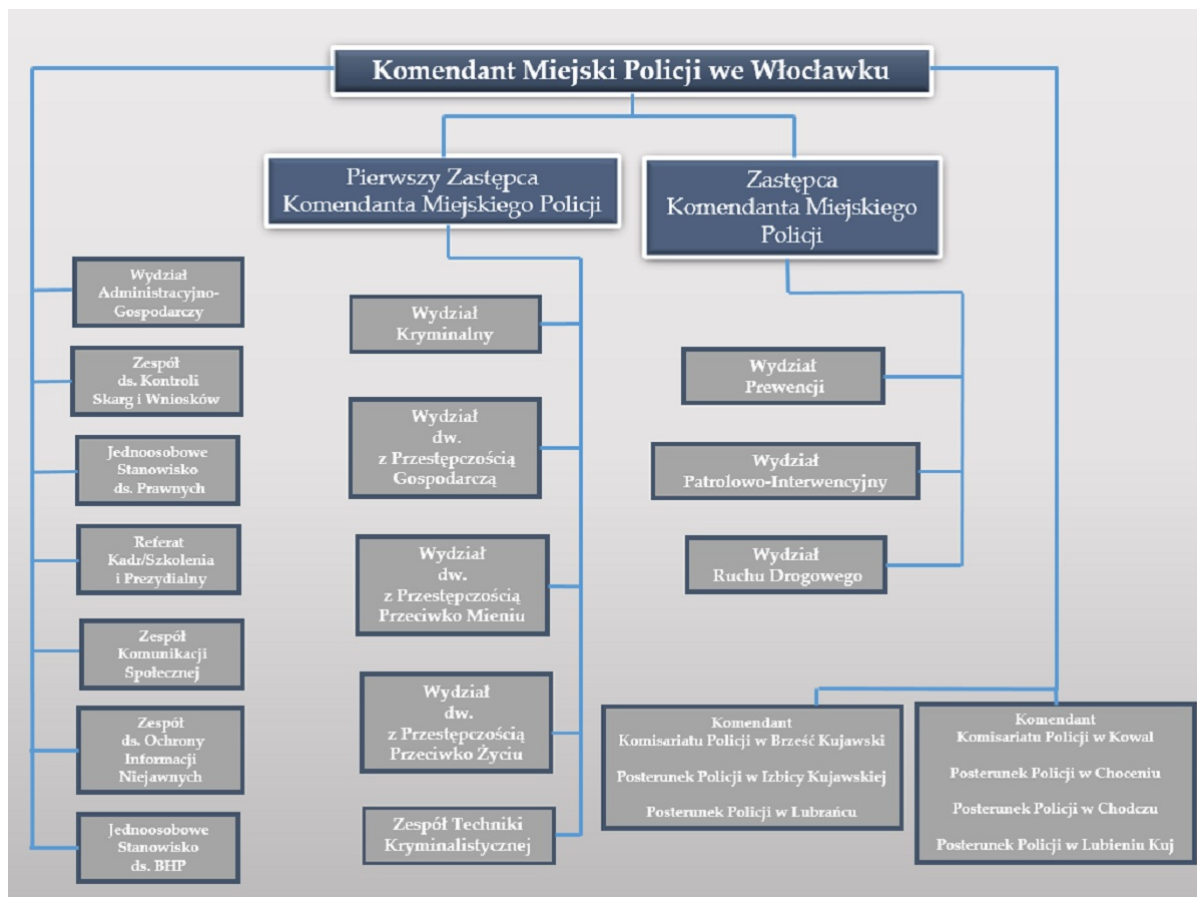

KMP WE WŁOCŁAWKU

<http://wloclawek.kujawsko-pomorska.policja.gov.pl/kb4/informacje/struktura/625,STRUKTURA-KMP.html>
2018-10-21, 16:04

STRUKTURA KMP

Autor: sierż. Tomasz Tomaszewski
Publikacja: sierż. Tomasz Tomaszewski