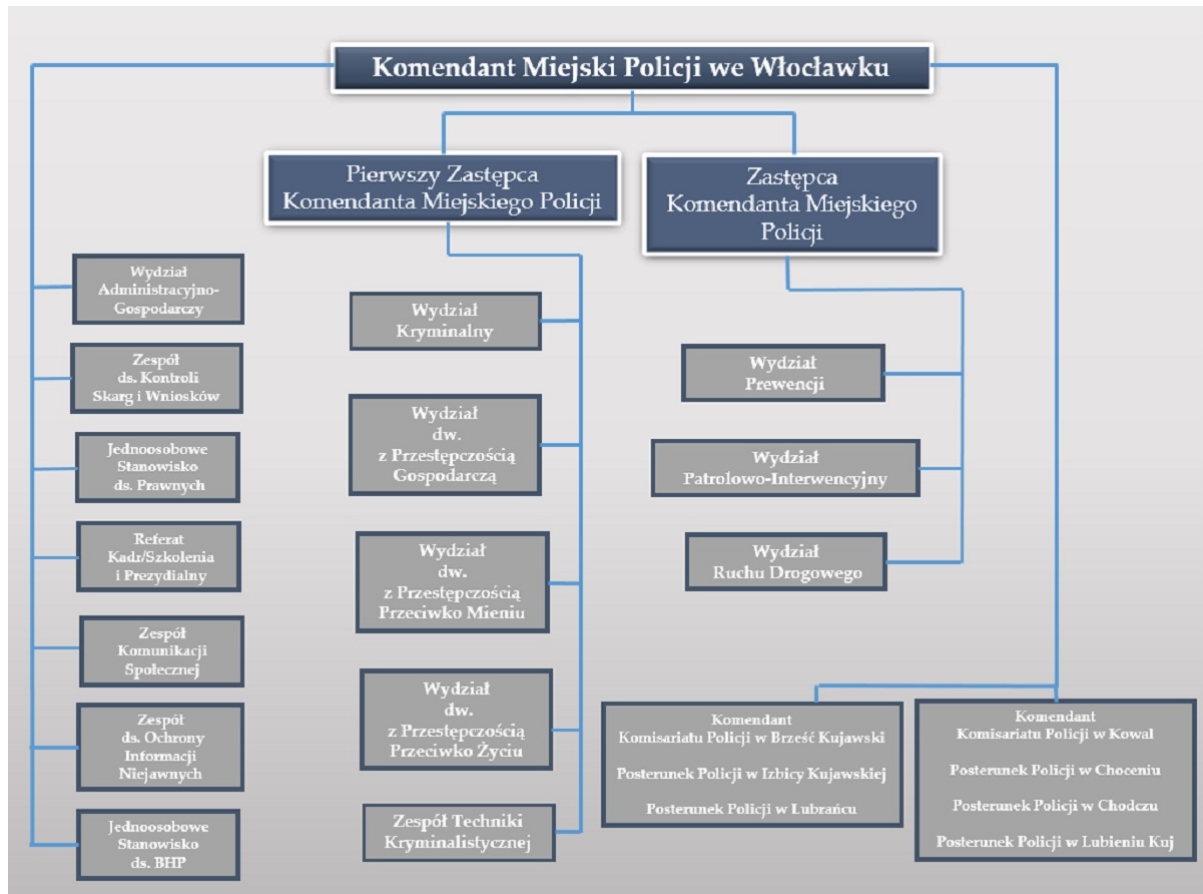

# KMP WE WŁOCŁAWKU

http://wloclawek.kujawsko-pomorska.policja.gov.pl/kb4/informacje/struktura/625,STRUKTURA-KMP.html  
2019-11-18, 04:35

## STRUKTURA KMP

Autor: sierż. Tomasz Tomaszewski  
Publikacja: sierż. Tomasz Tomaszewski